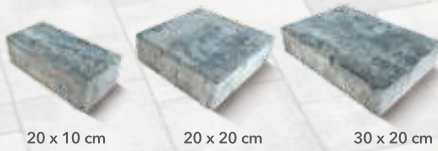

*****
**PRODUSE
VEDETĂ**
*****

Kombi Alb-Antracit

20 x 10 cm

20 x 20 cm

30 x 20 cm

Grosime	Lei/mp	PROMO
4 cm	~~151~~	75,50
6 cm	~~163~~	81,50

Grosime	Lei/mp	PROMO
4 cm	~~151~~	75,50
6 cm	~~163~~	81,50